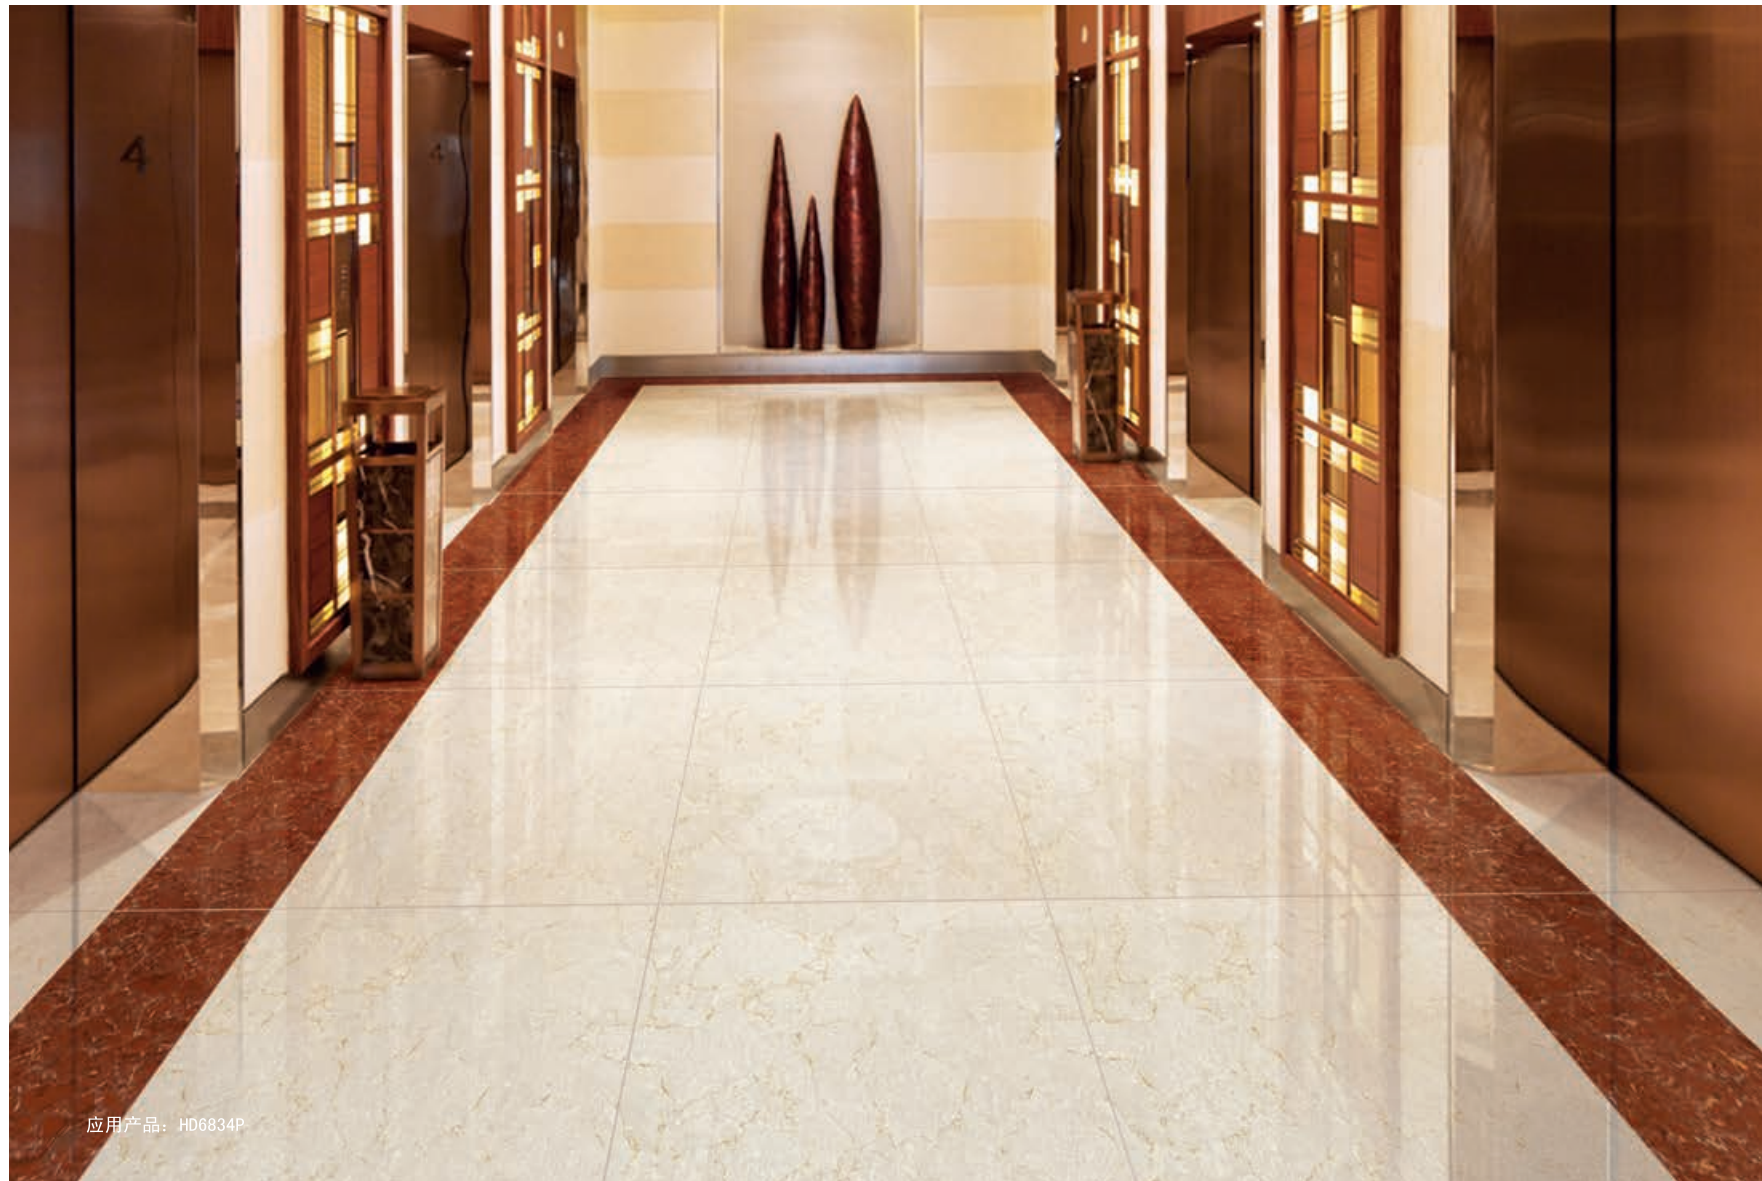

Jinsi Jade Stone Series

优雅高贵 Elegant and noble

在优雅高贵的氛围中，享受着艺术带来的兴奋与愉悦，体会着尊贵带来的光亮与璀璨。细致的装饰、高雅的品位，家的味道就这样被主人慢慢地生活出来。

In the elegant and noble atmosphere, enjoy the excitement and pleasure brought by art, experience the brightness and brilliance brought by nobility. With the delicate decoration and elegant taste, the flavor of home is thus slowly activated.

型号(Model):HD8831P
尺寸(Size):800X800mm