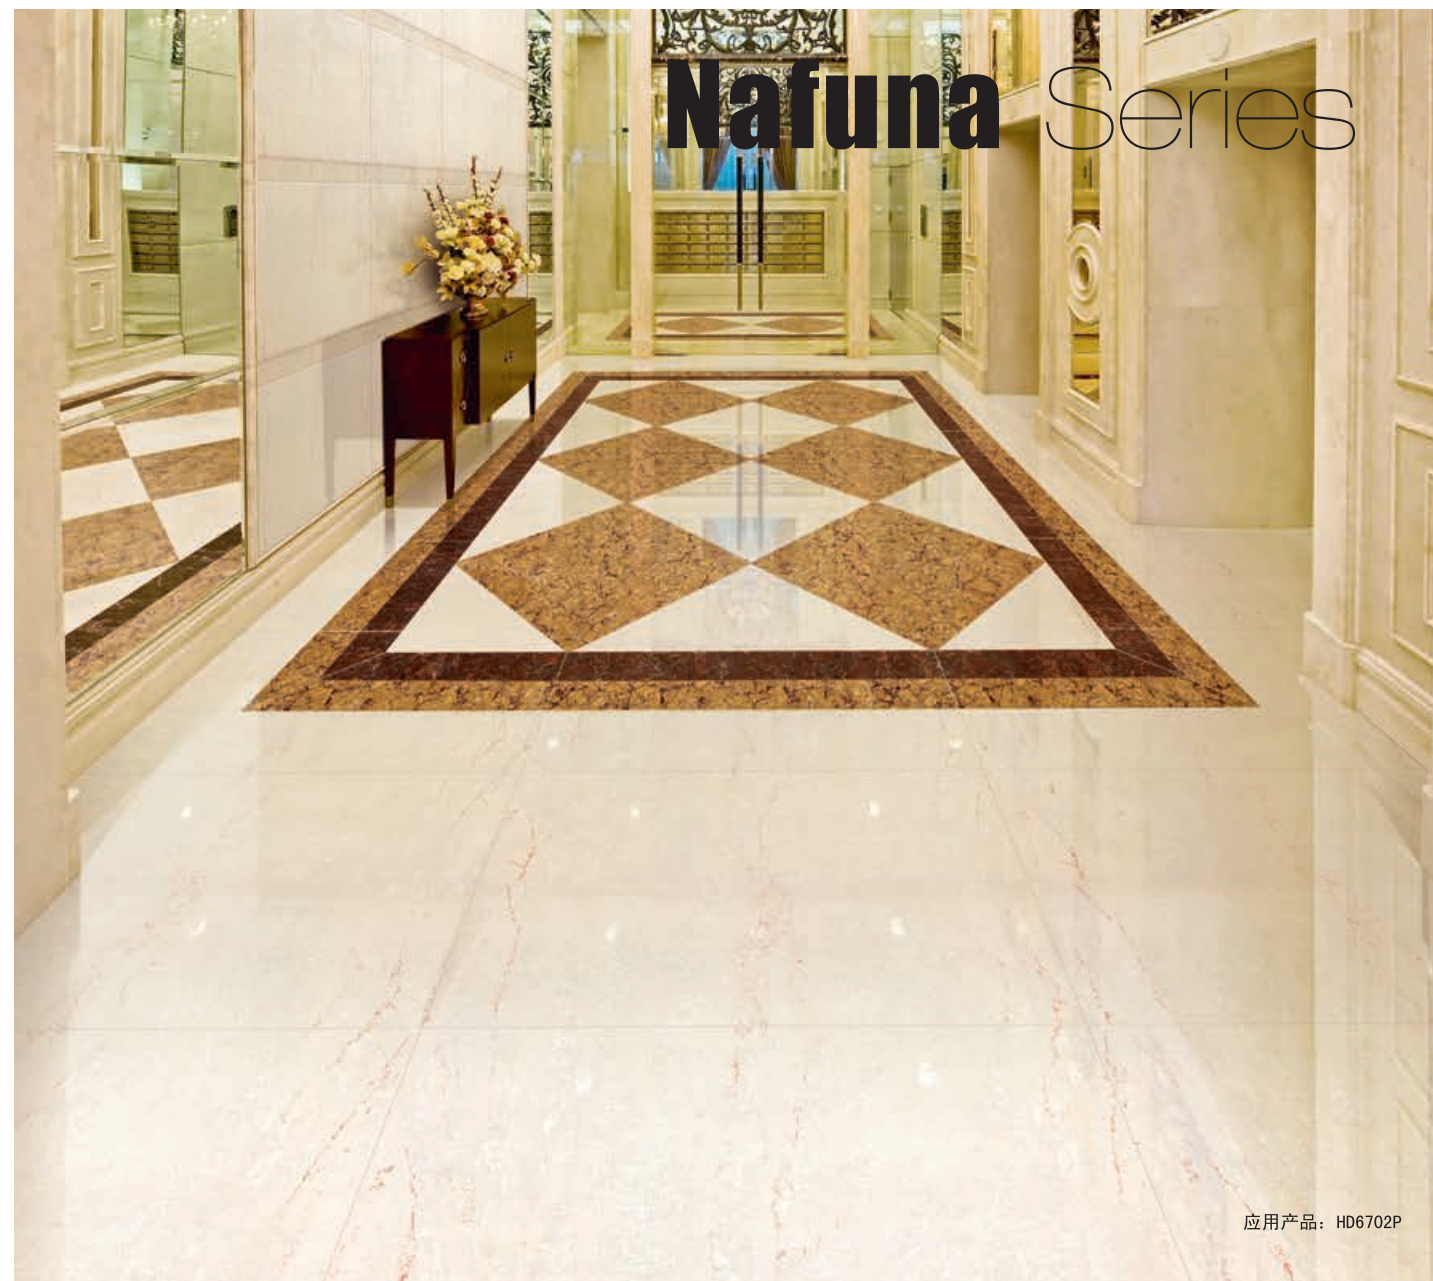

型号(Model):HD6702P HD8702P
尺寸(Size):600X600mm 800X800mm

型号(Model):HD126701P
尺寸(Size):600X1200mm

型号(Model):HD126703P
尺寸(Size):600X1200mm

型号(Model):HD126702P
尺寸(Size):600X1200mm

Nafuna Series

应用产品: HD6702P

丰富、轻灵、温情 Richness, lightness, warmth