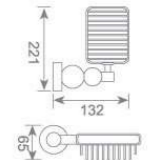

98 天然黑寶石 (寶葫蘆) 系列

98 天然黑寶石 (寶葫蘆) 系列

**KD9801**  
单杆毛巾架  
Single bar towel rack  
Size:629X95X54mm

**KD9802**  
双杆毛巾架  
Double bar towel rack  
Size:629X155X54mm

**KD9803**  
单层毛巾架  
Single layer towel rack  
Size:629X253X54mm

**KD9804**  
双层毛巾架  
Double layer towel rack  
Size:629X253X154mm

98 天然黑宝石 (宝葫芦) 系列

(设计意念的别具匠心, 豪华实用的风格特色, 是现代科技与生活艺术的完美结合.)

**KD9811**  
双挂钩  
Double robe hook  
Size: 54X95X60mm

**KD9812**  
单挂钩  
Single robe hook  
Size: 54X95X60mm

**KD9813**  
马桶刷  
Toilet brush  
Size: 184X140X360mm

**KD9821**  
单层玻璃置物架  
Single glass shelf  
Size: 517X155X75mm

**KD9815**  
皂篮  
Soap basket  
Size: 221X132X65mm

**KD9808**  
纸巾架  
Paper holder  
Size: 145X95X155mm