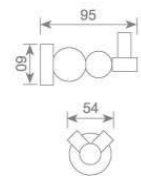

98 天然黑寶石 (寶葫蘆) 系列

98 天然黑寶石 (寶葫蘆) 系列

**KD9801**  
单杆毛巾架  
Single bar towel rack  
Size:629X95X54mm

**KD9802**  
双杆毛巾架  
Double bar towel rack  
Size:629X155X54mm

**KD9803**  
单层毛巾架  
Single layer towel rack  
Size:629X253X54mm

**KD9804**  
双层毛巾架  
Double layer towel rack  
Size:629X253X154mm

98 天然黑宝石 (宝葫芦) 系列

(设计意念的别具匠心, 豪华实用的风格特色, 是现代科技与生活艺术的完美结合.)

**KD9811**  
双挂钩  
Double robe hook  
Size: 54X95X60mm

**KD9812**  
单挂钩  
Single robe hook  
Size: 54X95X60mm

**KD9813**  
马桶刷  
Toilet brush  
Size: 184X140X360mm

**KD9821**  
单层玻璃置物架  
Single glass shelf  
Size: 517X155X75mm

**KD9815**  
皂篮  
Soap basket  
Size: 221X132X65mm

**KD9808**  
纸巾架  
Paper holder  
Size: 145X95X155mm

**KD9807**  
皂碟  
Soap dish holder  
Size: 169X135X79mm

**KD9809**  
毛巾环  
Towel ring  
Size: 95X206X95mm

**KD9820**  
皂液瓶  
Soap dispenser holder  
Size: 73X183X192mm

**KD9806**  
单杯座  
Single tumbler holder  
Size: 145X118X95mm