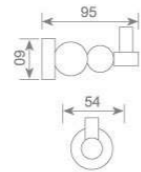

**KD9804**  
双层毛巾架  
Double layer towel rack  
Size:629X253X154mm

98 天然黑宝石 (宝葫芦) 系列

(设计意念的别具匠心, 豪华实用的风格特色, 是现代科技与生活艺术的完美结合.)

**KD9811**  
双挂钩  
Double robe hook  
Size: 54X95X60mm

**KD9812**  
单挂钩  
Single robe hook  
Size: 54X95X60mm

**KD9813**  
马桶刷  
Toilet brush  
Size: 184X140X360mm

**KD9821**  
单层玻璃置物架  
Single glass shelf  
Size: 517X155X75mm

**KD9815**  
皂篮  
Soap basket  
Size: 221X132X65mm

**KD9808**  
纸巾架  
Paper holder  
Size: 145X95X155mm

**KD9807**  
皂碟  
Soap dish holder  
Size: 169X135X79mm

**KD9809**  
毛巾环  
Towel ring  
Size: 95X206X95mm

**KD9820**  
皂液瓶  
Soap dispenser holder  
Size: 73X183X192mm

**KD9806**  
单杯座  
Single tumbler holder  
Size: 145X118X95mm