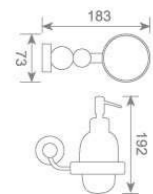

**KD9804**  
双层毛巾架  
Double layer towel rack  
Size:629X253X154mm

98 天然黑宝石 (宝葫芦) 系列

(设计意念的别具匠心, 豪华实用的风格特色, 是现代科技与生活艺术的完美结合.)

**KD9811**  
双挂钩  
Double robe hook  
Size: 54X95X60mm

**KD9812**  
单挂钩  
Single robe hook  
Size: 54X95X60mm

**KD9813**  
马桶刷  
Toilet brush  
Size: 184X140X360mm

**KD9821**  
单层玻璃置物架  
Single glass shelf  
Size: 517X155X75mm

**KD9815**  
皂篮  
Soap basket  
Size: 221X132X65mm

**KD9808**  
纸巾架  
Paper holder  
Size: 145X95X155mm

**KD9807**  
皂碟  
Soap dish holder  
Size: 169X135X79mm

**KD9809**  
毛巾环  
Towel ring  
Size: 95X206X95mm

**KD9820**  
皂液瓶  
Soap dispenser holder  
Size: 73X183X192mm

**KD9806**  
单杯座  
Single tumbler holder  
Size: 145X118X95mm