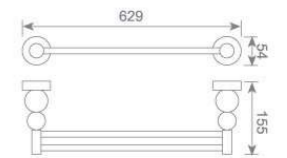

98 天然黑寶石 (寶葫蘆) 系列

98 天然黑寶石 (寶葫蘆) 系列

**KD9801**  
单杆毛巾架  
Single bar towel rack  
Size:629X95X54mm

**KD9802**  
双杆毛巾架  
Double bar towel rack  
Size:629X155X54mm

**KD9803**  
单层毛巾架  
Single layer towel rack  
Size:629X253X54mm

**KD9804**  
双层毛巾架  
Double layer towel rack  
Size:629X253X154mm

98 天然黑宝石 (宝葫芦) 系列

(设计意念的别具匠心, 豪华实用的风格特色, 是现代科技与生活艺术的完美结合.)

**KD9811**  
双挂钩  
Double robe hook  
Size: 54X95X60mm

**KD9812**  
单挂钩  
Single robe hook  
Size: 54X95X60mm