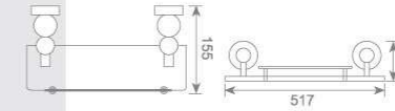

98 天然黑寶石 (寶葫蘆) 系列

98 天然黑寶石 (寶葫蘆) 系列

**KD9801**  
单杆毛巾架  
Single bar towel rack  
Size:629X95X54mm

**KD9802**  
双杆毛巾架  
Double bar towel rack  
Size:629X155X54mm

**KD9803**  
单层毛巾架  
Single layer towel rack  
Size:629X253X54mm

**KD9804**  
双层毛巾架  
Double layer towel rack  
Size:629X253X154mm

98 天然黑宝石 (宝葫芦) 系列

(设计意念的别具匠心, 豪华实用的风格特色, 是现代科技与生活艺术的完美结合.)

**KD9811**  
双挂钩  
Double robe hook  
Size: 54X95X60mm

**KD9812**  
单挂钩  
Single robe hook  
Size: 54X95X60mm

**KD9813**  
马桶刷  
Toilet brush  
Size: 184X140X360mm

**KD9821**  
单层玻璃置物架  
Single glass shelf  
Size: 517X155X75mm

**KD9815**  
皂篮  
Soap basket  
Size: 221X132X65mm

**KD9808**  
纸巾架  
Paper holder  
Size: 145X95X155mm