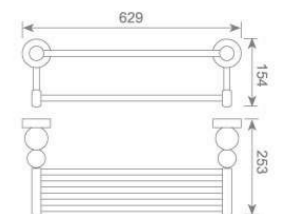

98 天然黑寶石 (寶葫蘆) 系列

98 天然黑寶石 (寶葫蘆) 系列

**KD9801**  
单杆毛巾架  
Single bar towel rack  
Size:629X95X54mm

**KD9802**  
双杆毛巾架  
Double bar towel rack  
Size:629X155X54mm

**KD9803**  
单层毛巾架  
Single layer towel rack  
Size:629X253X54mm

**KD9804**  
双层毛巾架  
Double layer towel rack  
Size:629X253X154mm

98 天然黑宝石 (宝葫芦) 系列

(设计意念的别具匠心, 豪华实用的风格特色, 是现代科技与生活艺术的完美结合.)

**KD9811**  
双挂钩  
Double robe hook  
Size: 54X95X60mm

**KD9812**  
单挂钩  
Single robe hook  
Size: 54X95X60mm

**KD9813**  
马桶刷  
Toilet brush  
Size: 184X140X360mm

**KD9821**  
单层玻璃置物架  
Single glass shelf  
Size: 517X155X75mm

**KD9815**  
皂篮  
Soap basket  
Size: 221X132X65mm

**KD9808**  
纸巾架  
Paper holder  
Size: 145X95X155mm

**KD9807**  
皂碟  
Soap dish holder  
Size: 169X135X79mm

**KD9809**  
毛巾环  
Towel ring  
Size: 95X206X95mm

**KD9820**  
皂液瓶  
Soap dispenser holder  
Size: 73X183X192mm

**KD9806**  
单杯座  
Single tumbler holder  
Size: 145X118X95mm