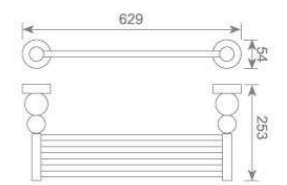

98 天然黑寶石 (寶葫蘆) 系列

98 天然黑寶石 (寶葫蘆) 系列

**KD9801**  
单杆毛巾架  
Single bar towel rack  
Size:629X95X54mm

**KD9802**  
双杆毛巾架  
Double bar towel rack  
Size:629X155X54mm

**KD9803**  
单层毛巾架  
Single layer towel rack  
Size:629X253X54mm

**KD9804**  
双层毛巾架  
Double layer towel rack  
Size:629X253X154mm

98 天然黑宝石 (宝葫芦) 系列

(设计意念的别具匠心, 豪华实用的风格特色, 是现代科技与生活艺术的完美结合.)

**KD9811**  
双挂钩  
Double robe hook  
Size: 54X95X60mm

**KD9812**  
单挂钩  
Single robe hook  
Size: 54X95X60mm

**KD9813**  
马桶刷  
Toilet brush  
Size: 184X140X360mm

**KD9821**  
单层玻璃置物架  
Single glass shelf  
Size: 517X155X75mm

**KD9815**  
皂篮  
Soap basket  
Size: 221X132X65mm

**KD9808**  
纸巾架  
Paper holder  
Size: 145X95X155mm